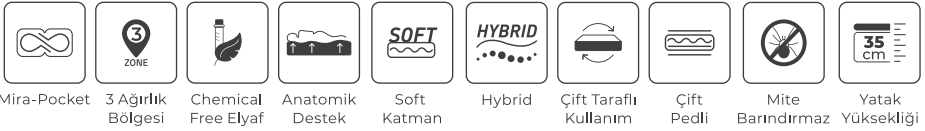

rn zellikleri